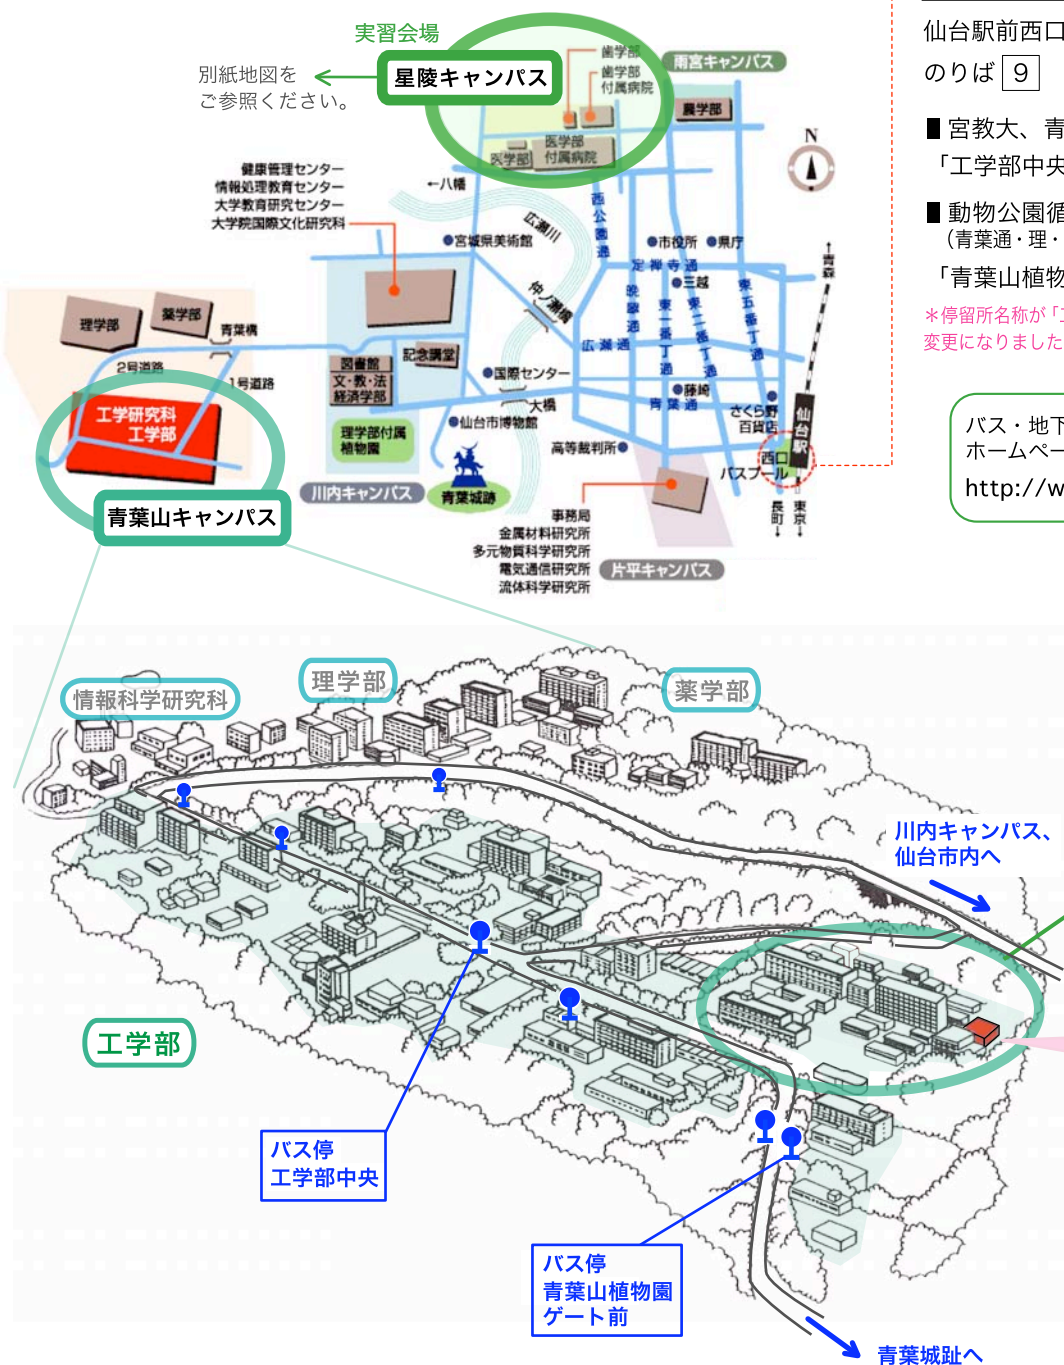

集中講義 会場

東北大学青葉山キャンパス 工学部機械系内 医療工学21COE/REDEEM棟

東北大学青葉山キャンパス 工学部機械系内 医療工学21COE/REDEEM棟 講堂
(〒980-8579 仙台市青葉区荒巻字青葉6-6-01)

仙台駅より

バス

仙台駅前西口バスプール発
のりば 9

■ 宮教大、青葉台、成田山 行き
「工学部中央」下車（徒歩5分）

■ 動物公園循環
（青葉通・理・工学部・仙台城跡南経由）
「青葉山植物園ゲート前」下車（徒歩3分）

* 停留所名称が「工学部東」から「青葉山植物園ゲート前」に変更になりました（平成19年4月1日より）

バス・地下鉄の時刻表は仙台市交通局のホームページでご覧いただけます。

<http://www.kotsu.city.sendai.jp/>

お問い合わせ

東北大学REDEEMプロジェクト事務局

〒980-8579 仙台市青葉区荒巻字青葉6-6-01 東北大学大学院工学研究科機械系内 医療工学21COE/REDEEM棟