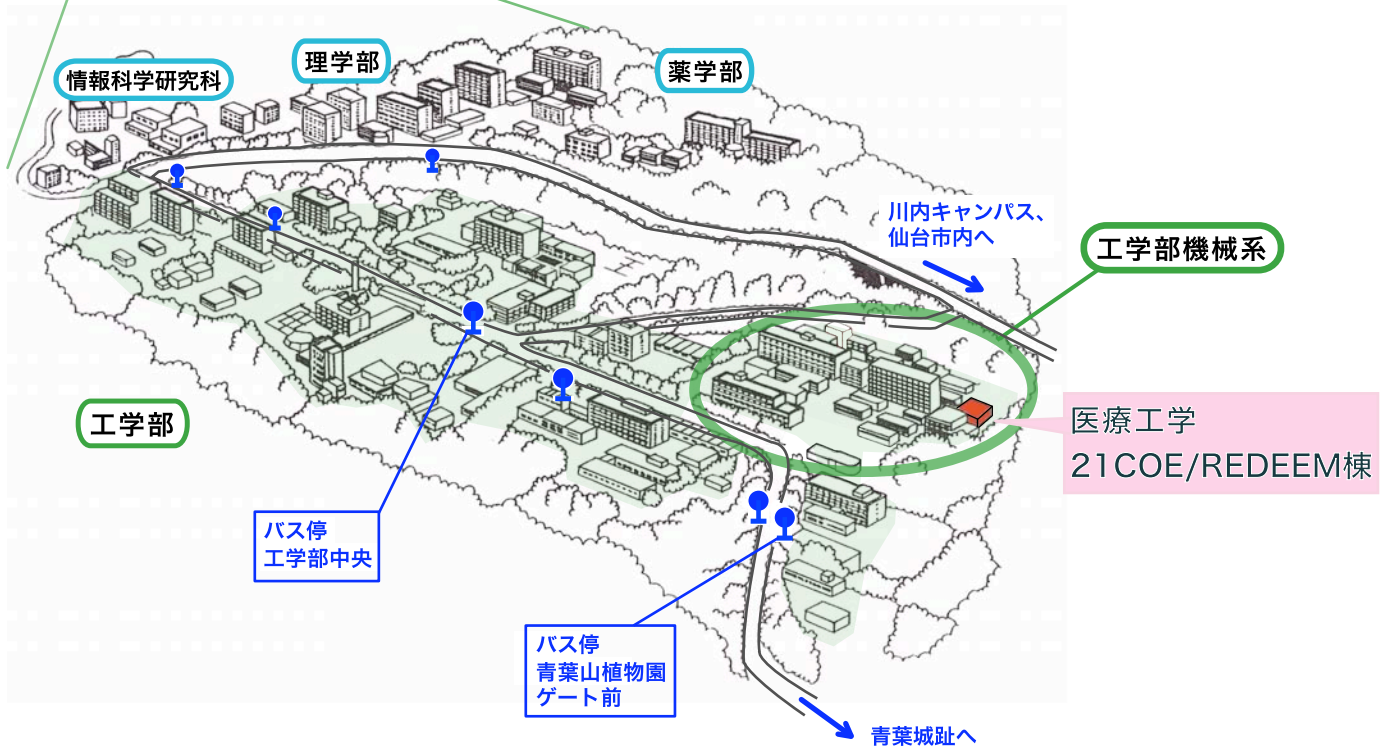

## 集中講義会場

平成19年度第1回・第2回

東北大学青葉山キャンパス 工学部機械系内 医療工学21COE/REDEEM棟 講堂  
(〒980-8579 仙台市青葉区荒巻字青葉6-6-01)

仙台駅より

バス

仙台駅前西口バスプール発  
のりば 9

■ 宮教大、青葉台、成田山 行き  
… 「工学部中央」下車（徒歩5分）

■ 動物公園循環（青葉通・理・工学部・仙台城跡南経由）  
… 「青葉山植物園ゲート前」下車（徒歩3分）

\* 停留所名称が「工学部東」から「青葉山植物園ゲート前」  
に変更になりました（平成19年4月1日より）

バス・地下鉄の時刻表は仙台市交通局の  
ホームページでご覧いただけます。

<http://www.kotsu.city.sendai.jp/>

別紙地図を  
ご参照ください。

星陵キャンパス

青葉山キャンパス

情報科学研究科

理学部

薬学部

工学部

バス停  
工学部中央

バス停  
青葉山植物園  
ゲート前

川内キャンパス、  
仙台市内へ

工学部機械系

医療工学  
21COE/REDEEM棟

青葉城跡へ