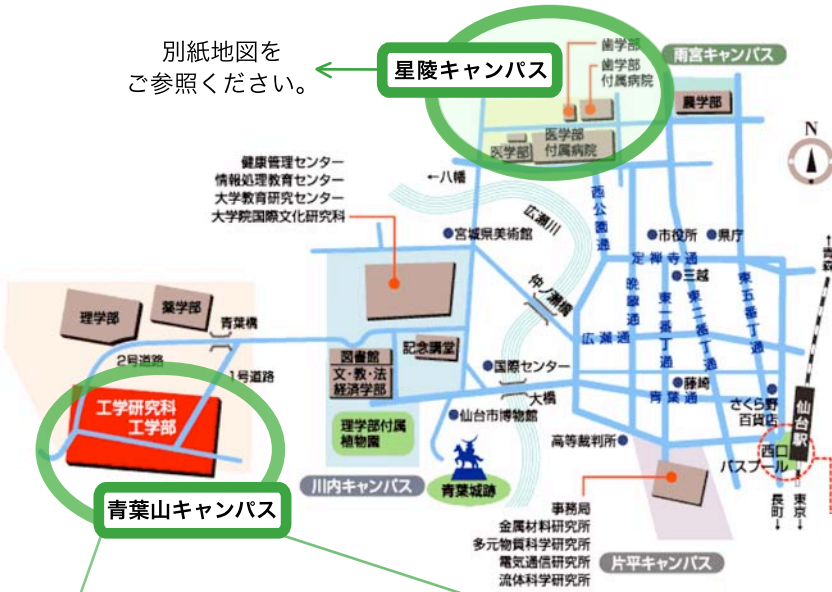

# 会場案内地図

## 集中講義会場

平成19年度第1回・第2回

東北大学青葉山キャンパス 工学部機械系内 医療工学21COE/REDEEM棟 講堂  
(〒980-8579 仙台市青葉区荒巻字青葉6-6-01)

仙台駅より

バス

仙台駅前西口バスプール発  
のりば 9

■ 宮教大、青葉台、成田山 行き  
… 「工学部中央」下車（徒歩5分）

■ 動物公園循環（青葉通・理・工学部・仙台城跡南経由）  
… 「青葉山植物園ゲート前」下車（徒歩3分）

\* 停留所名称が「工学部東」から「青葉山植物園ゲート前」  
に変更になりました（平成19年4月1日より）

バス・地下鉄の時刻表は仙台市交通局の  
ホームページでご覧いただけます。

<http://www.kotsu.city.sendai.jp/>

別紙地図を  
ご参照ください。

星陵キャンパス

青葉山キャンパス

情報科学研究科

理学部

薬学部

工学部

バス停  
工学部中央

バス停  
青葉山植物園  
ゲート前

川内キャンパス、  
仙台市内へ

工学部機械系

医療工学  
21COE/REDEEM棟

青葉城跡へ