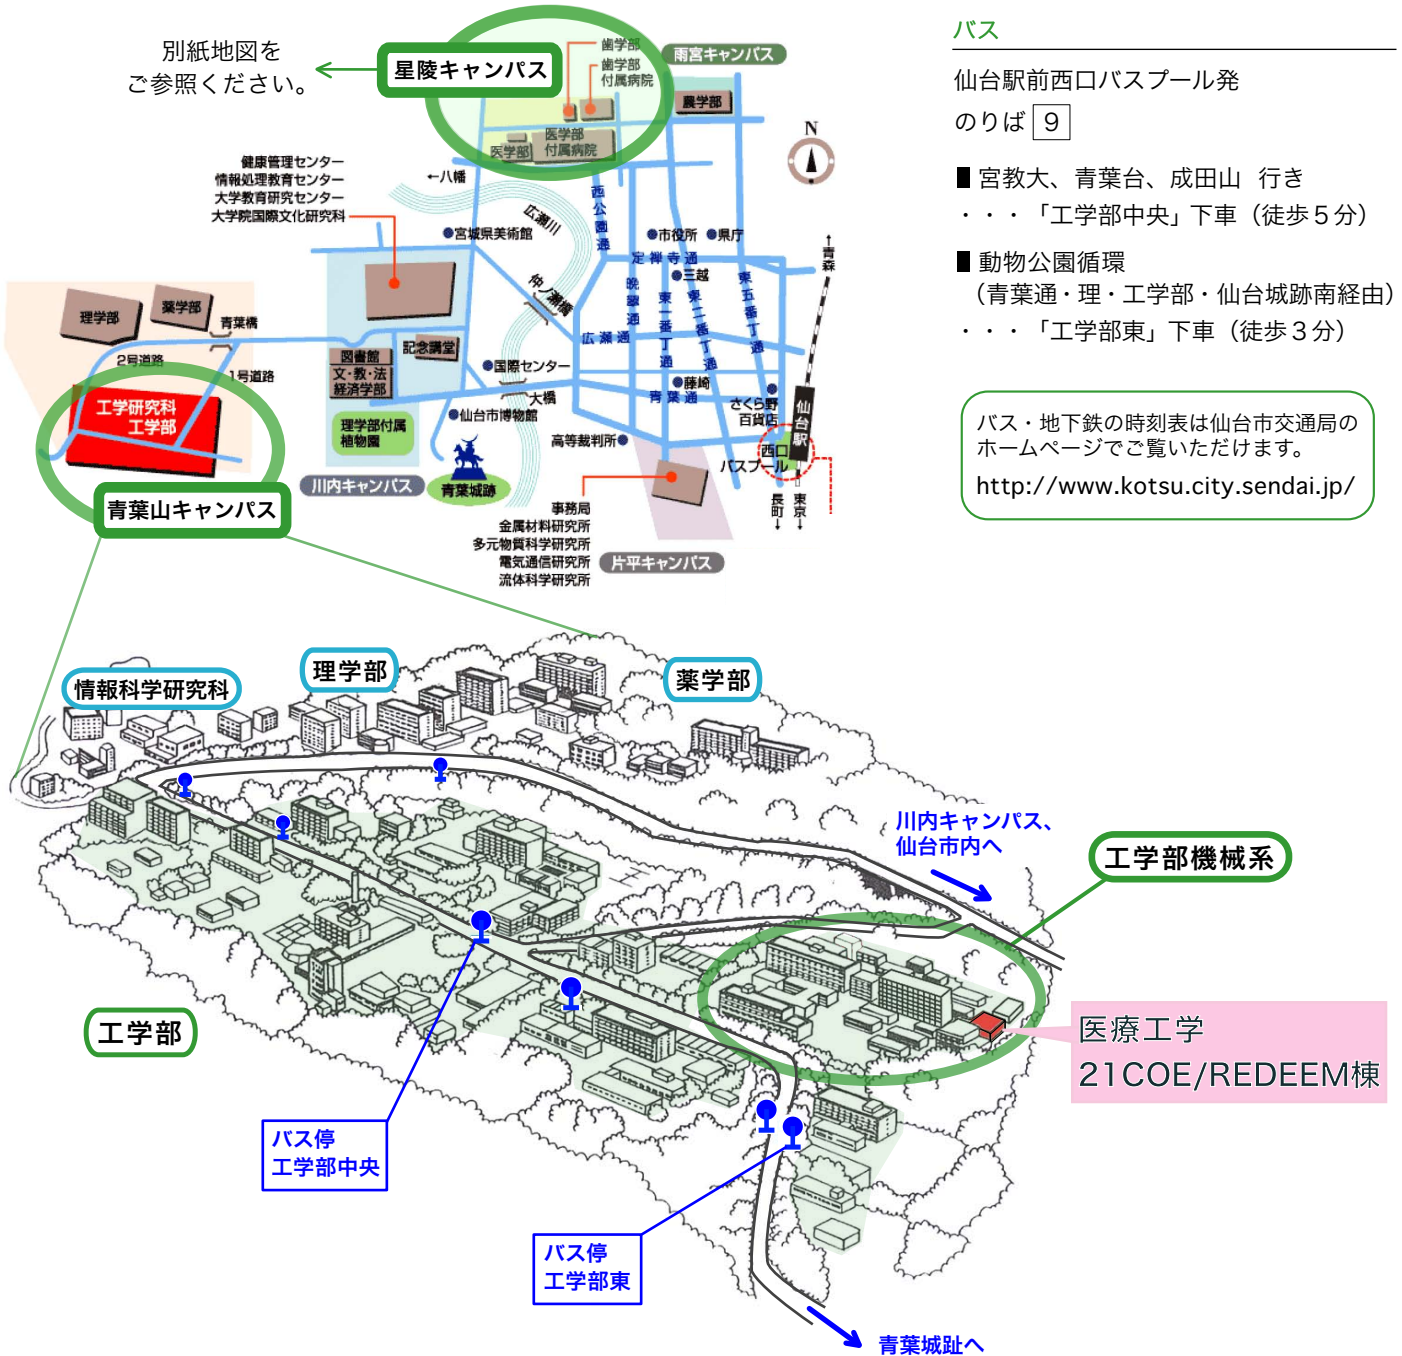

REDEEM

Recurrent Education for the Development of
Engineering Enhanced Medicine

Tohoku University

東北大学 青葉山キャンパス 工学部機械系内
医療工学21COE/REDEEM棟

会場案内地図

集中講義会場

平成17年度第2回、平成18年度第1回・第2回

東北大学青葉山キャンパス 工学部機械系内 医療工学21COE/REDEEM棟 講堂
(〒980-8579 仙台市青葉区荒巻字青葉6-6-01)

仙台駅より

バス

仙台駅前西口バスプール発
のりば 9

■ 宮教大、青葉台、成田山 行き
・・・「工学部中央」下車（徒歩5分）

■ 動物公園循環
（青葉通・理・工学部・仙台城跡南経由）
・・・「工学部東」下車（徒歩3分）

バス・地下鉄の時刻表は仙台市交通局の
ホームページでご覧いただけます。

<http://www.kotsu.city.sendai.jp/>

REDEEMプロジェクト事務局